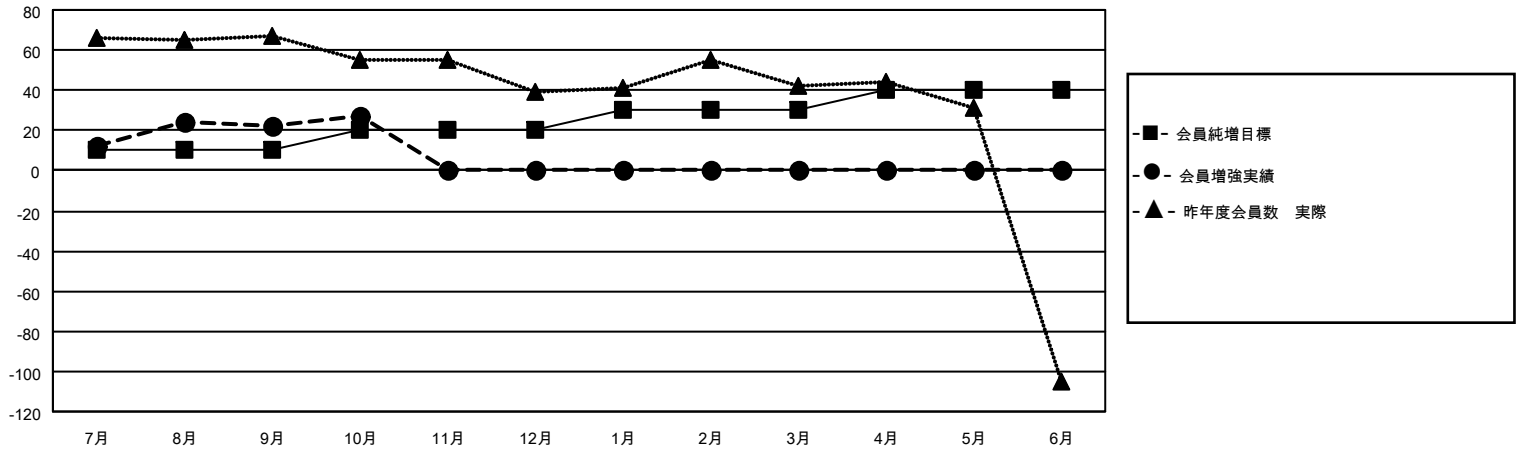

MONTHLY MEMBERSHIP PROGRESS REPORT

地域 JAPAN

District 336 D

Results as of: 10/31/2020

クラブ			
結果：2020-2021			
四半期	新クラブ目標	新クラブ	解散クラブ
7月/8月/9月	0	0	0
10月/11月/12月	0	0	0
1月/2月/3月	0	0	0
4月/5月/6月	0	0	0

名			
結果：2020-2021			
四半期	会員純増目標	会員増強実績	退会者(転籍を含む)実際
7月/8月/9月	10	77	51
10月/11月/12月	10	18	11
1月/2月/3月	10	0	0
4月/5月/6月	10	0	0

新クラブ目標及び実績累計

会員目標及び実績累計

解散クラブ: 0	47 CLUBS OF 88 一名以上の新会員を登録	男女別 男性 2,538 (88.96%) 女性 315 (11.04%)
退会者 物故会員 5 クラブ解散 0 その他 57 合計 62	会員累計データを見るには、ここをクリック	世帯主/家族会員合計 308 国際会費半額の家族会員 139